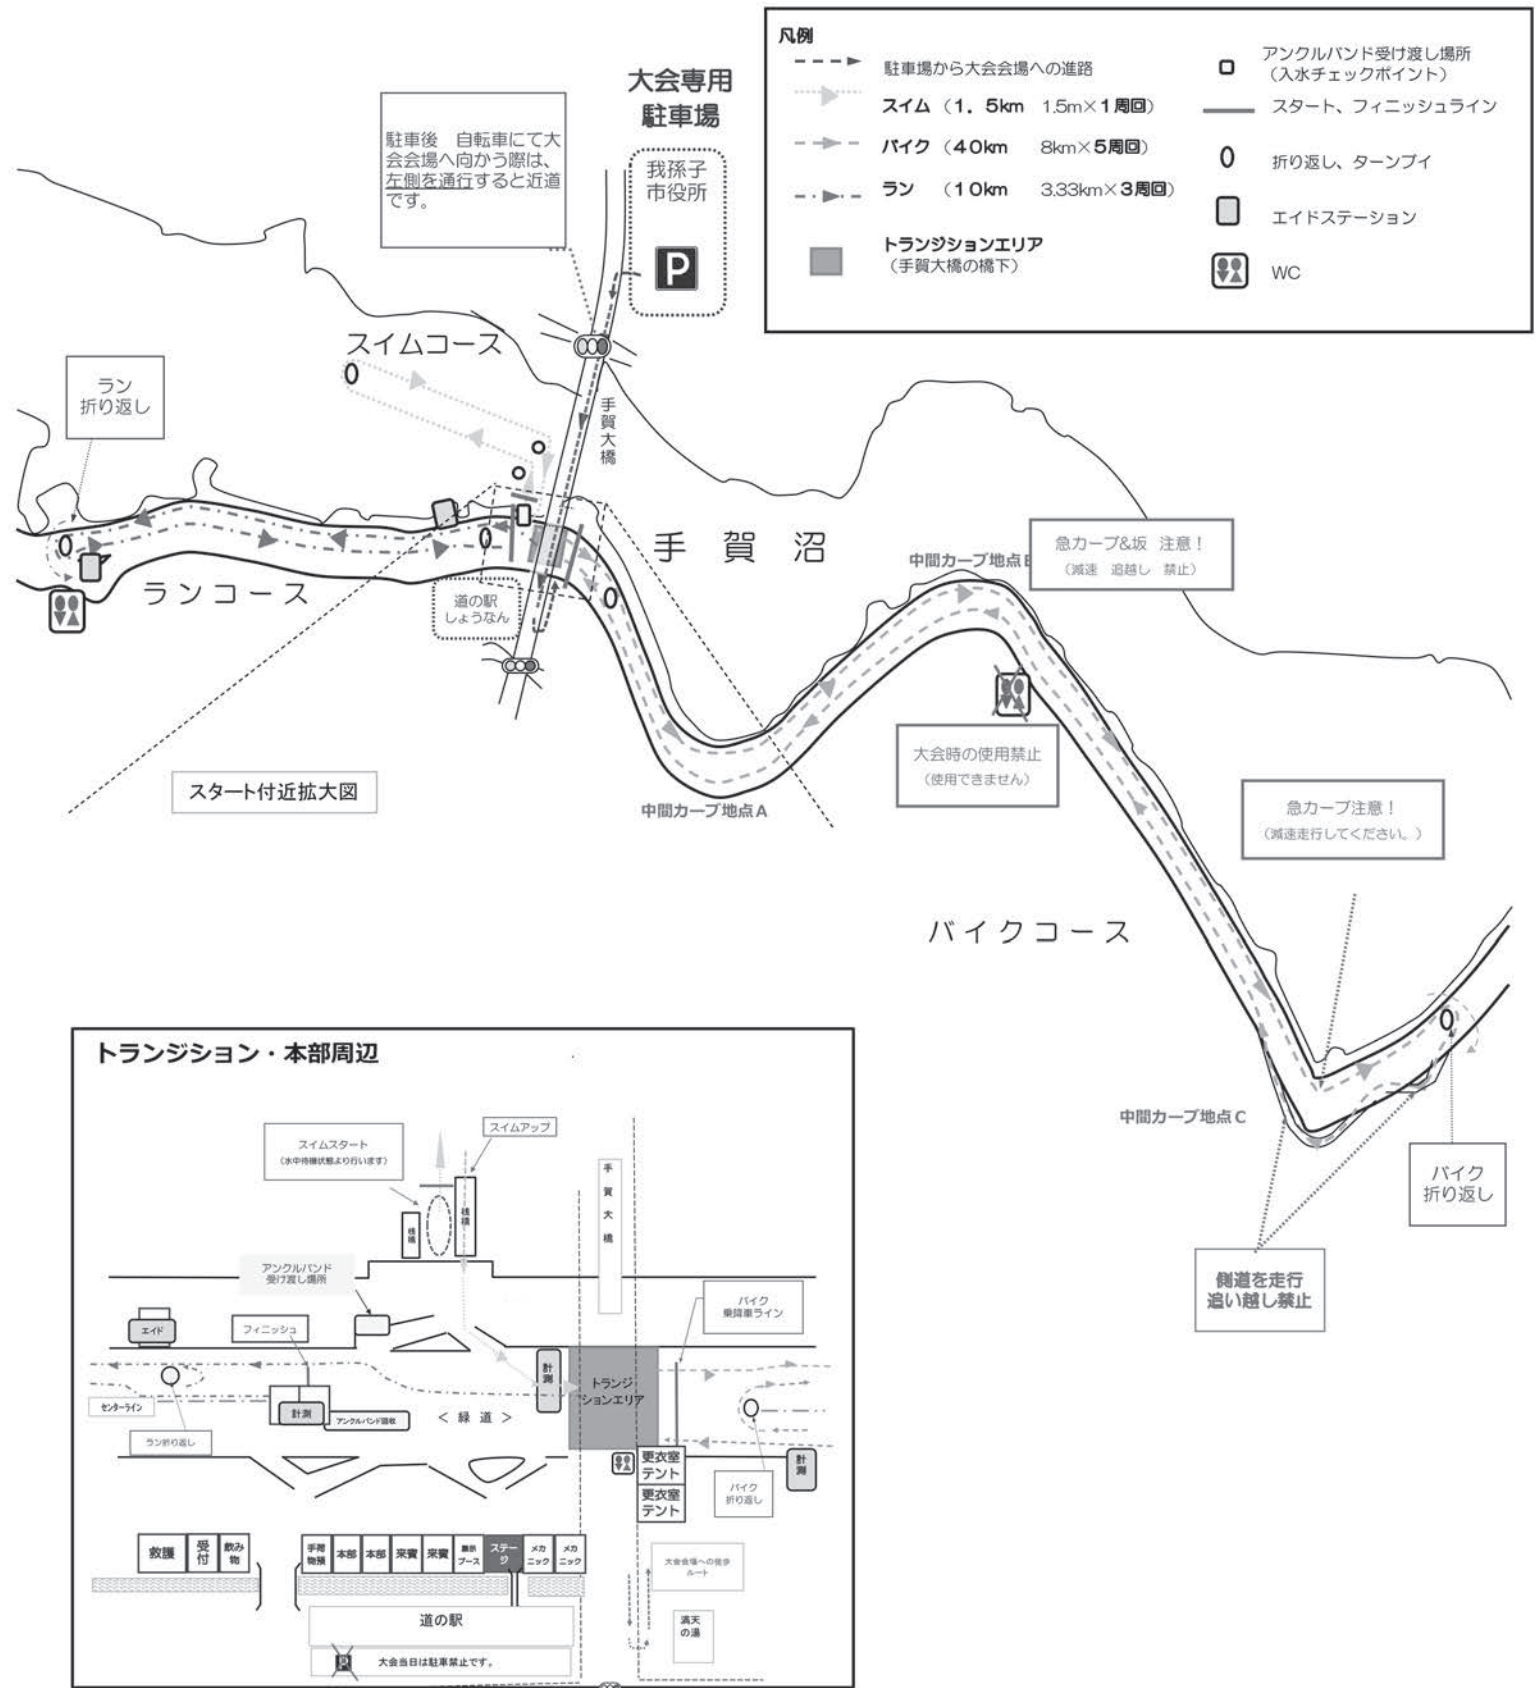

手賀沼トライアスロン大会 コース図(全体)