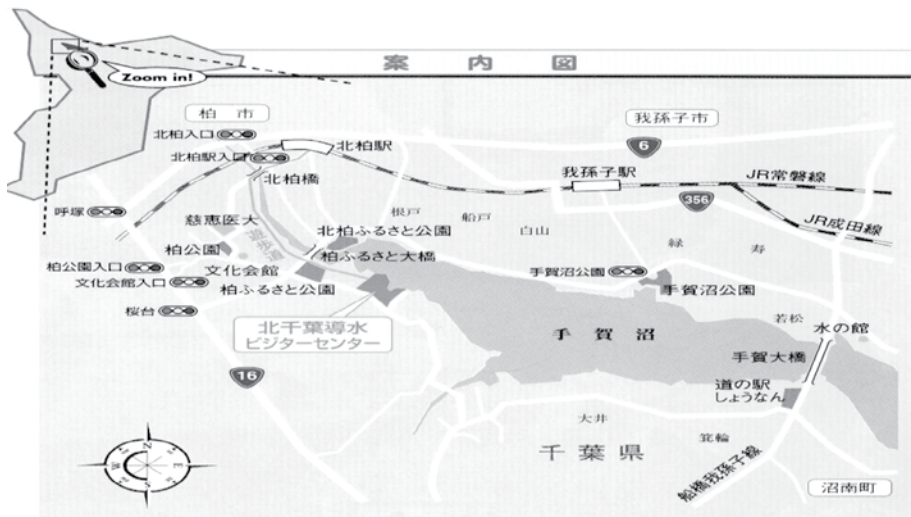

● 開館時間：9：30～16：00

閉館日：月曜日、12月29日～1月3日

（月曜日が祝祭日のときは火曜日が閉館）入館無料